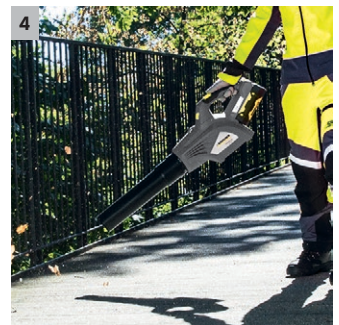

LB 850 Bp

Puissant et simple d'utilisation, le souffleur de feuilles LB 850 Bp alimenté par batterie 50 V impressionne par son efficacité à enlever les feuilles dans les endroits difficiles à atteindre et sensibles au bruit.

1 Vitesse réglable en continu

- Réglage de la puissance de soufflage.

2 Bouton Turbo pour augmenter la performance à court terme

- Mode booster pour éliminer les feuilles collantes et les résidus de salissures tenaces.

3 Compatibilité totale de la batterie avec toutes les machines de la gamme motoculture

- Flexibilité maximale. La batterie s'adapte sur l'ensemble de nos outils à batteries

4 Aucune émission de substances nocives ou CO2