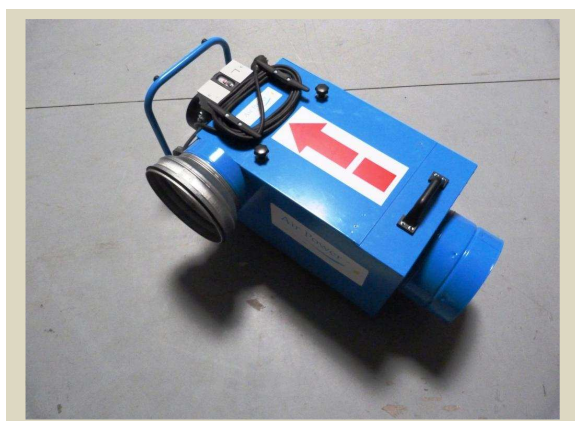

Nouveauté 2011

Centrale d'Aspiration 220V équipée de filtres EU3/EU7

DESCRIPTION :

- Centrale d'Aspiration 220V
- Référence : 70230F

CAPACITES DE FILTRATION:

- Avec filtres EU3/EU7 2450 m³/h 680 pa
- Sans filtres 3000 m³/h 1100 pa

CARACTÉRISTIQUES TECHNIQUES :

- Dimensions : 900x350x350 mm
- Poids : 29 Kg
- Livrée avec adaptateurs diam 250 mm

ACCESSIBILITE FILTRES:

- Capot amovible (2 boutons moletés à enlever)
- Fixation des filtres par tige filetée

ACCESSOIRES:

- Filtre absolu réf : 8018
- Filtre de remplacement G5 réf : 80017
- Filtre de remplacement F7 réf : 80016
- Filtre absolu réf : 80018
- Kit tuyaux de raccordement réf : 90100
- Housse de protection réf : BA-70230F